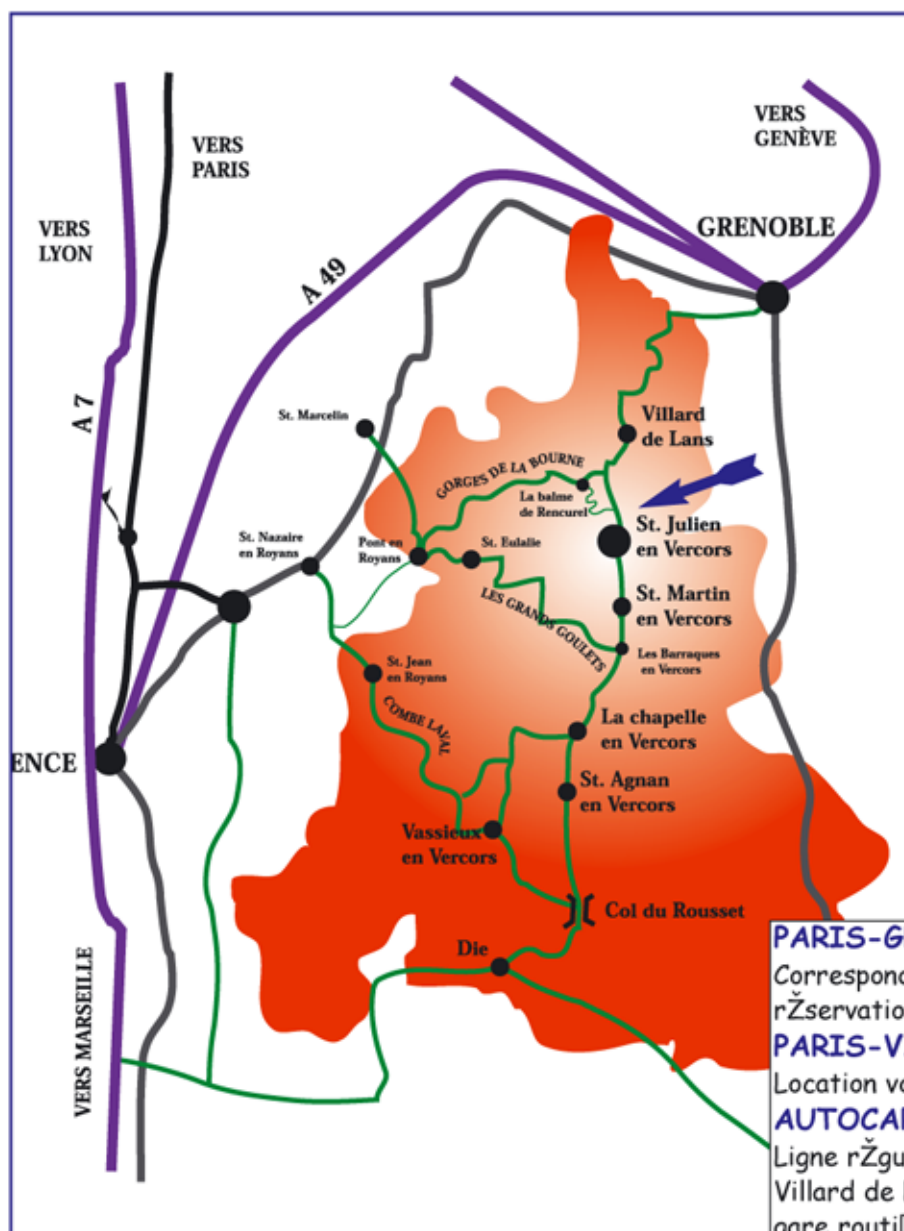

# Situation Géographique de St. Julien en Vercors & informations diverses

## PARIS-GRENOBLE ( 3h15 en TGV)

Correspondances assurées par cars réguliers  
réservation SNCF Tel: 08 36 35 35 35

## PARIS-VALENCE ( 2h10 en TGV)

Location voiture avec réservation du billet/train

## PAR LA ROUTE

- \* 45Km de Grenoble
- \* 60Km de valence
- \* 120Km de Lyon
- \* 300Km de Marseille
- \* 585Km de Paris